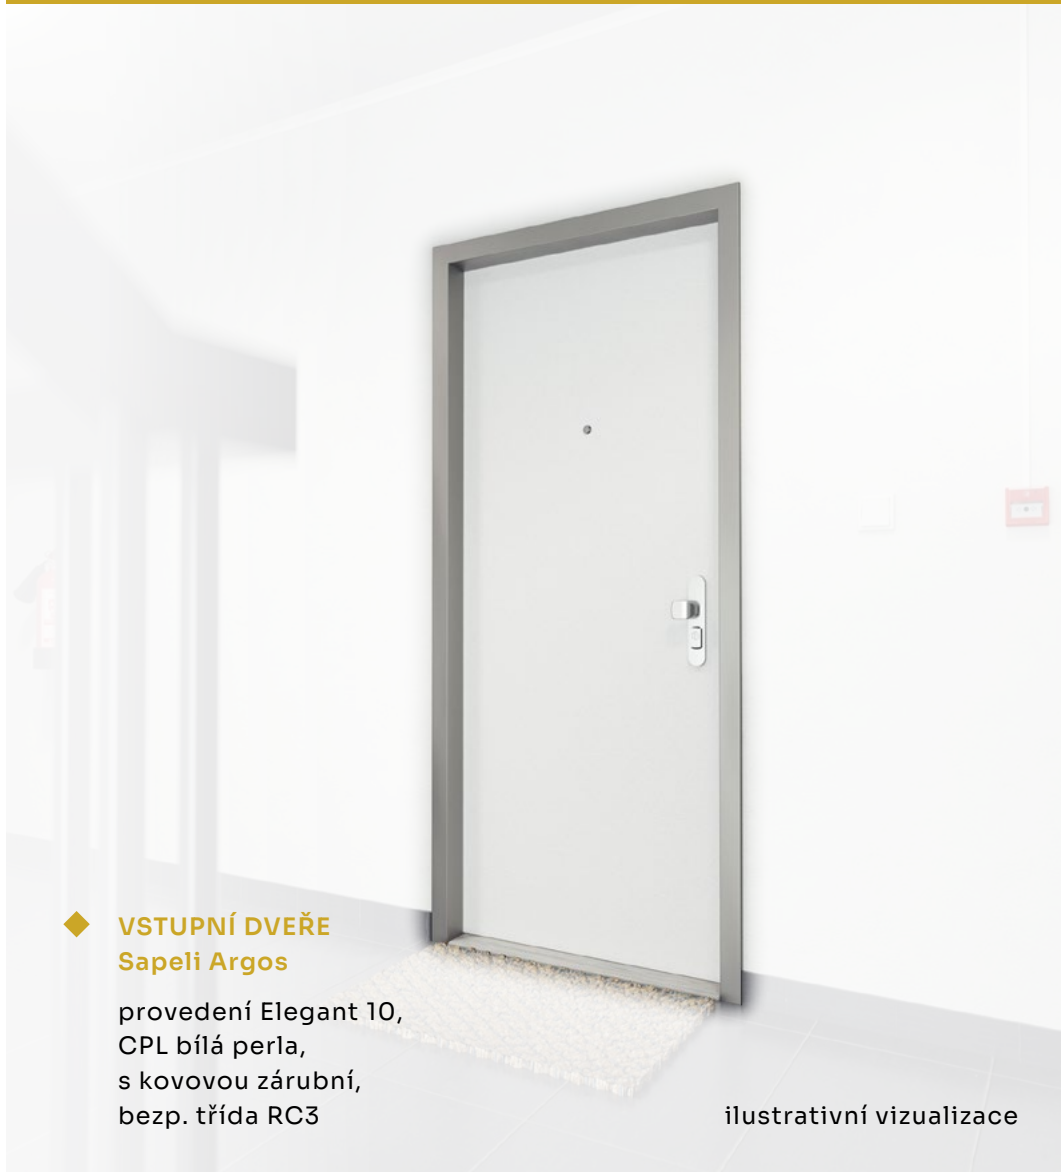

VSTUPNÍ DVEŘE

typ, zárubně, kování

◆ **VSTUPNÍ DVEŘE**
Sapeli Argos

provedení Elegant 10,
CPL bílá perla,
s kovovou zárubní,
bezp. třída RC3

ilustrativní vizualizace

◆ **KOVÁNÍ**
Sapeli – bezpečnostní 13

bez viditelných upevňovacích
šroubů, materiál hliník, povrchová
úprava satén F1, bezp. třída RC3