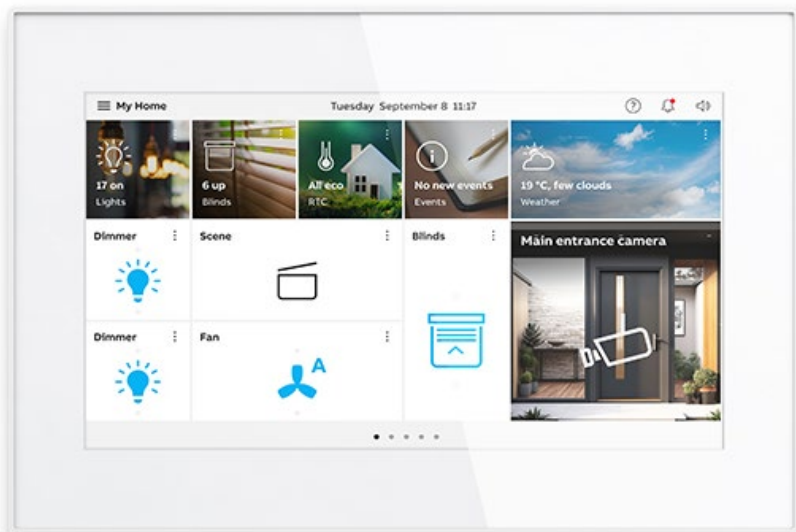

◆ **DOTYKOVÝ PANEL**
ABB OneTouch 7"

chytré řešení, vše na jedno kliknutí