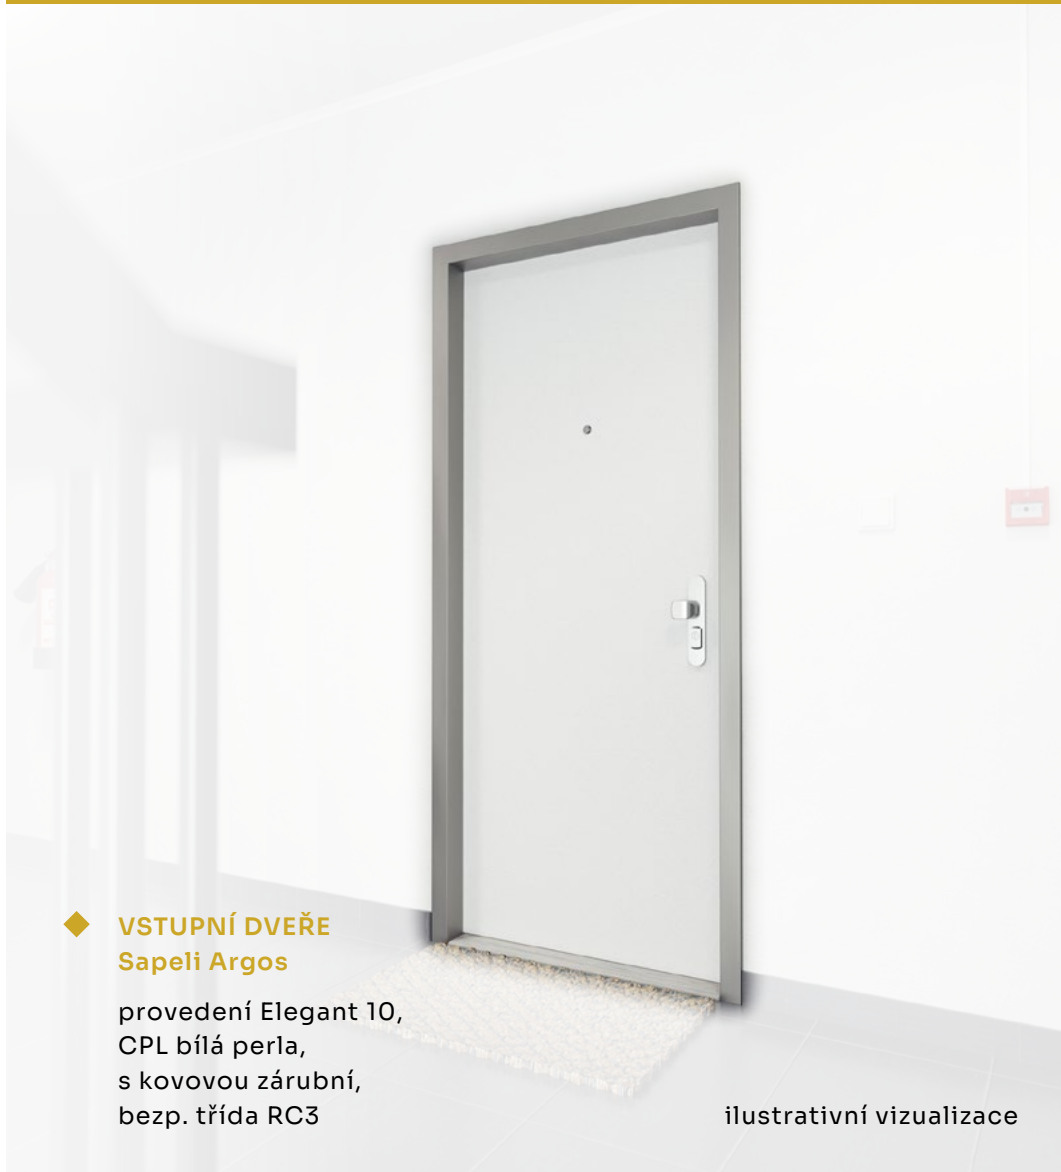

vysoce zátěžové jádro, antistatická
povrchová úprava, voděodolné,
varianty dekorů

rozměr lamel: 1261×192×8 mm

◆ **INTERIÉROVÉ DVEŘE**
Sapeli elegant komfort

plné nebo prosklené dveře (ty jsou osazovány standartně mezi chodbu a obývací pokoj + kuchyňský kout)

výška 1970 mm

◆ **KOVÁNÍ**
M&T Lusy

garnitura s klíčovými rozetami,
na WC s kličkou,
materiál broušený nerez

VSTUPNÍ DVEŘE

typ, zárubně, kování

◆ **VSTUPNÍ DVEŘE**
Sapeli Argos

provedení Elegant 10,
CPL bílá perla,
s kovovou zárubní,
bezp. třída RC3