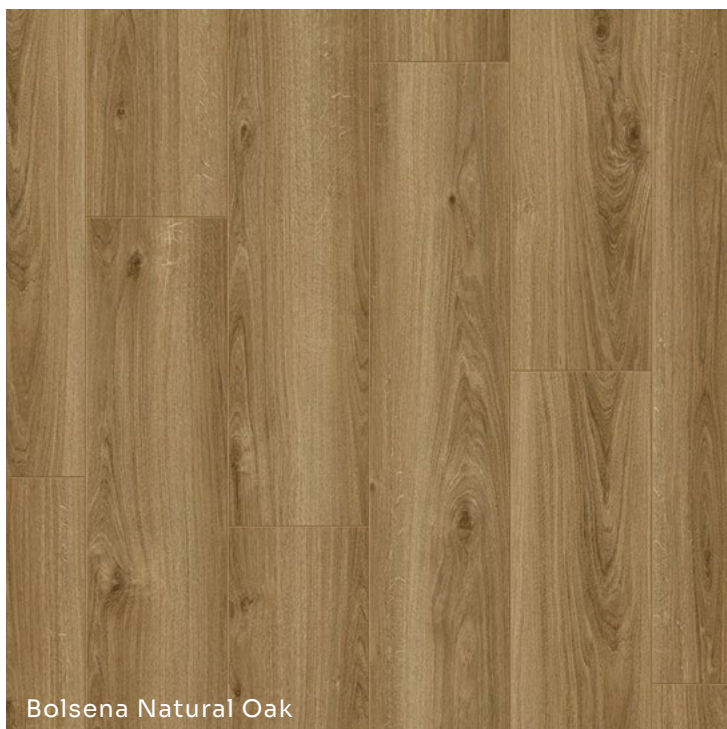

TRIO

PRAHA RADOTÍN

**Katalog
STANDARD**

◆ **LAMINÁTOVÁ PODLAHA**
Quick Step – LOCFloor

vysoce zátěžové jádro, antistatická
povrchová úprava, voděodolné,
varianty dekorů

rozměr lamel: 1261×192×8 mm

◆ **LAMINÁTOVÁ PODLAHA**
Quick Step – LOCFloor