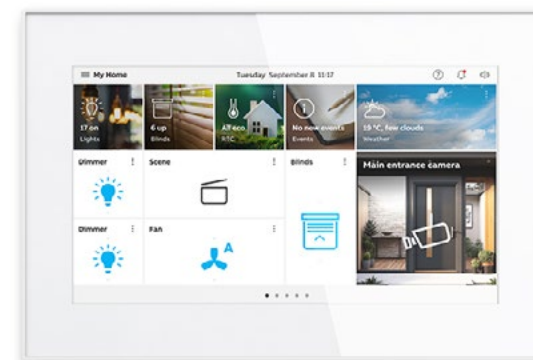

- ◆ **RADIÁTOR**
Korado Radik PLAN VK / VKL
se spodním připojením (pravé / levé),
hladká čelní deska, barva bílá

ELEKTROINSTALACE

vstupní a komunikační zařízení, zásuvky a vypínače

◆ **DOMOVNÍ TELEFON SE SLUCHÁTKEM**
ABB Welcome Midi

198×81×43 mm

◆ **DOMOVNÍ VIDEOTELEFON**
ABB Welcome Handset 4,3"

152×124×22,6 mm

Nadstandardní vybavení
(doplatek k ceně 5 000 Kč vč. DPH)

◆ **DOTYKOVÝ PANEĽ**
ABB OneTouch 7"

chytré řešení, vše na jedno kliknutí