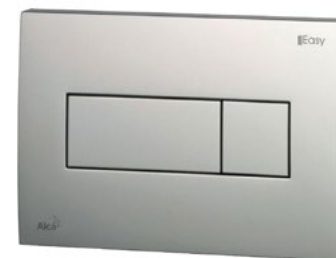

370×220×135 mm

◆ **ZÁVĚSNÁ TOALETA**
Vitra Integra

s hlubokým splachováním,
soft close sedátko Integra,
duraplast, barva bílá

355×540×350 mm

ilustrativní vizualizace

◆ **SPLACHOVACÍ TLAČÍTKO**
Easy Eat2.001

pro předstěnový systém Easy,
tlačítka pro dvě množství
splachování,
plast, barva lesklý chrom

247×165×16 mm

◆ **UMYVADLOVÁ A UMÝVÁTKOVÁ BATERIE**
Grohe BauLoop

stojánková, páková,
chrom lesk
výška 180 mm